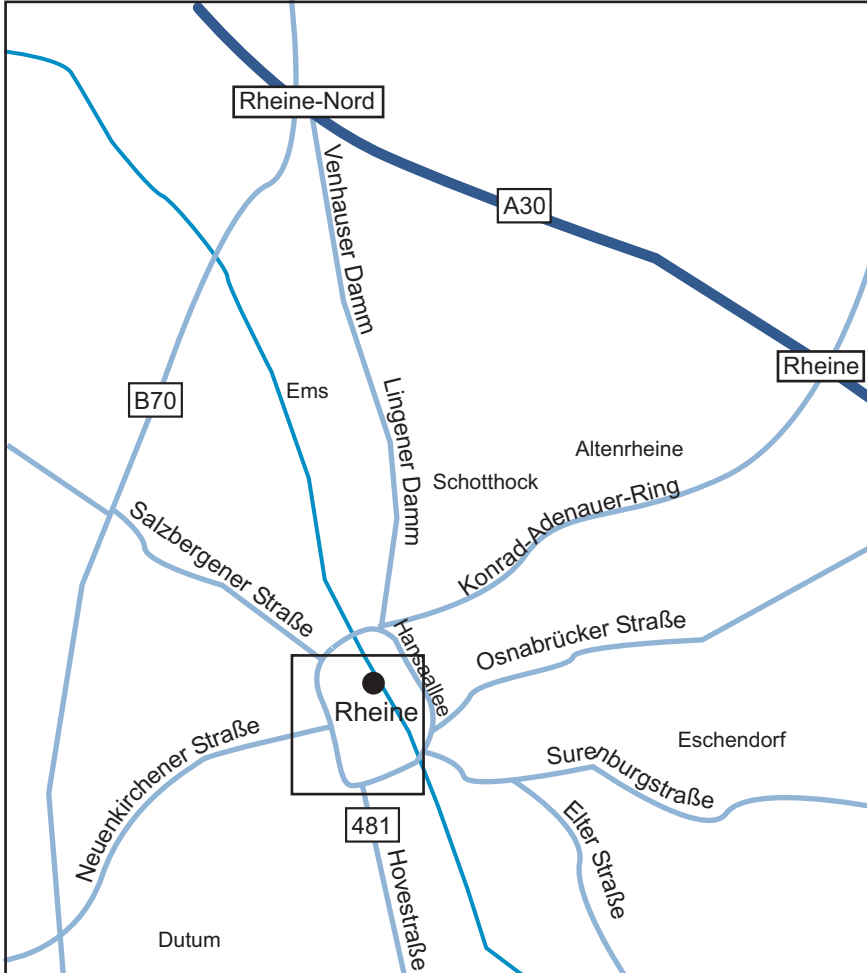

#### **Abfahrt Rheine-Nord (A30):**

- Von hier auf den Venhauser Damm Richtung Rheine.
- Folgen Sie dem Venhauser Damm, der in den Lingener Damm mündet.
- An der nächsten großen Kreuzung hinter Autohaus Senger rechts.
- An der Kreuzung links auf den Kardinal-Galen-Ring.
- An der nächsten Kreuzung links in die Straße "Am Thietor" abbiegen.
- Straßenverlauf folgen.

#### **Abfahrt Rheine (A30):**

- Abbiegen auf den Hopstener Damm Richtung Rheine.
- Folgen Sie dem Hopstener Damm, der in den Konrad-Adenauer-Ring mündet. Sie überqueren die Ems.
- An der Kreuzung biegen Sie links auf den Kardinal-Galen-Ring.
- An der nächsten Kreuzung links in die Straße "Am Thietor" abbiegen.
- Straßenverlauf folgen.

#### **Abfahrt Greven (A1):**

- Abbiegen Richtung Greven auf den Schiffahrter Damm.
- Weiter Richtung Emsdetten.
- In Emsdetten angekommen, Richtung Mesum.
- Dann weiter Richtung Rheine.
- In Rheine an der Deutschen Post links auf den Kardinal-Galen-Ring.
- Am Bahnhof vorbei und an der zweiten Kreuzung rechts in die Straße "Am Thietor" abbiegen.
- Straßenverlauf folgen.

#### **Anreise per Bahn:**

- Zielbahnhof "Rheine" (IC-Halt)
- Weiterfahrt per Taxi oder zu Fuß über die Bahnhofstraße, Borneplatz, Emsstraße und Mühlenstraße